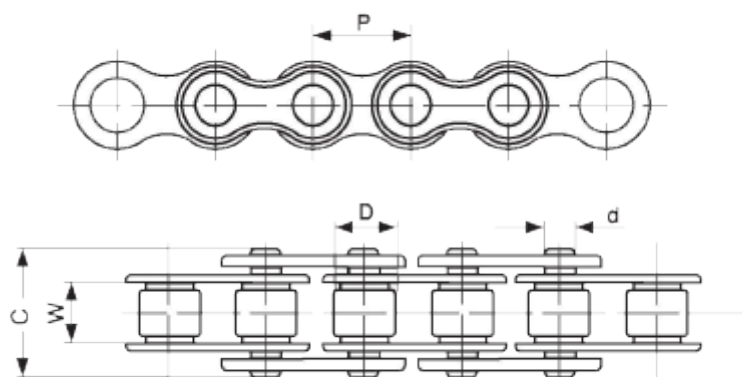

Varenummer: 61002100060
Beskrivelse: KLEEchain ANSI 50 - 5/8" simplex
10A-1 i metermål

Mål

Betegnelse	= 50
Brudkraft	= 22200
C	= 20,70
d	= 5,08
D	= 10,16
Kæde størrelse	= 5/8"
P	= 15,875
W	= 9,40